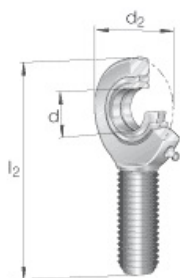

SEFI

SCHAEFFLER

GAR10-UK

Code informatique SEFI : 136411

Désignation

10X29X62,5

Caractéristiques

Informations données à titre indicatives, non contractuelles