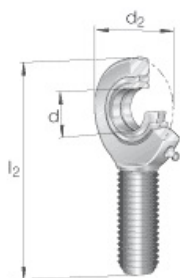

SEFI

SCHAEFFLER

GAL25-UK

Code informatique SEFI : 9011157

Désignation

Caractéristiques

Informations données à titre indicatives, non contractuelles