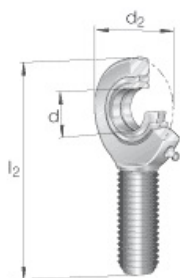

# SEFI

**SCHAEFFLER**

**GAL20-UK**

**Code informatique SEFI : 9011155**

**Désignation**

**Caractéristiques**

*Informations données à titre indicatives, non contractuelles*