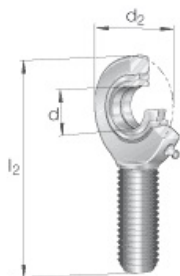

# SEFI

**SCHAEFFLER**

**GAL10-UK**

**Code informatique SEFI : 9011147**

**Désignation**

**Caractéristiques**

*Informations données à titre indicatives, non contractuelles*