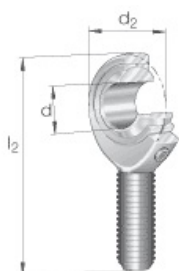

# SEFI

**SCHAEFFLER**

**GAKR5-PB-A**

**Code informatique SEFI : 136363**

**Désignation**

**5X18X42**

**Caractéristiques**

*Informations données à titre indicatives, non contractuelles*