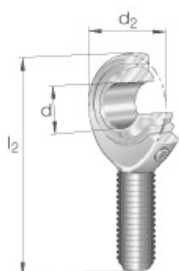

SEFI

SCHAEFFLER

GAKR22-PB

Code informatique SEFI : 136381

Désignation

22X54X111

Caractéristiques

Informations données à titre indicatives, non contractuelles