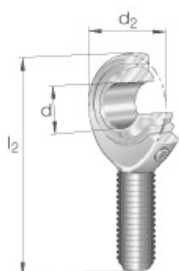

SEFI

SCHAEFFLER

GAKR20-PW

Code informatique SEFI : 136380

Désignation

20X50X103

Caractéristiques

Informations données à titre indicatives, non contractuelles