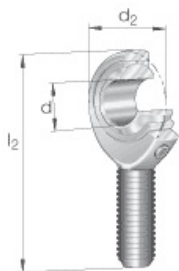

SEFI

SCHAEFFLER

GAKR18-PW

Code informatique SEFI : 136378

Désignation

18X46X95

Caractéristiques

Informations données à titre indicatives, non contractuelles