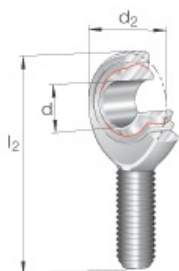

## GAKL6-PW-A

Code informatique SEFI : 9011114

Désignation

Caractéristiques

*Informations données à titre indicatives, non contractuelles*