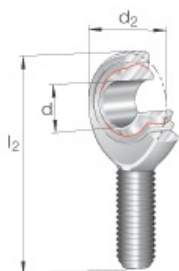

SEFI

SCHAEFFLER

GAKL20-PW

Code informatique SEFI : 9011128

Désignation

Caractéristiques

Informations données à titre indicatives, non contractuelles