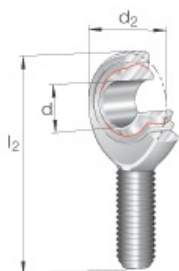

SEFI

SCHAEFFLER

GAKL16-PW

Code informatique SEFI : 9011124

Désignation

Caractéristiques

Informations données à titre indicatives, non contractuelles