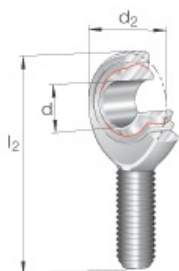

SEFI

SCHAEFFLER

GAKL14-PW-A

Code informatique SEFI : 9011122

Désignation

Caractéristiques

Informations données à titre indicatives, non contractuelles