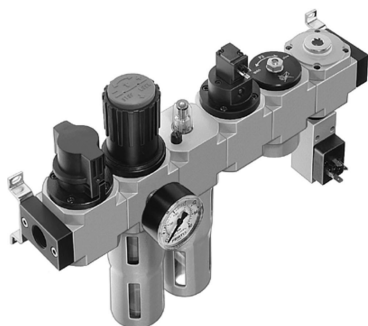

SEFI

FESTO

HE-LFR-HEE-HEL-3/8-D-MIDI

Code informatique SEFI : 9276444

Désignation

HE-LFR-HEE-HEL-3/8-D-MIDI

Caractéristiques

Raccordement :