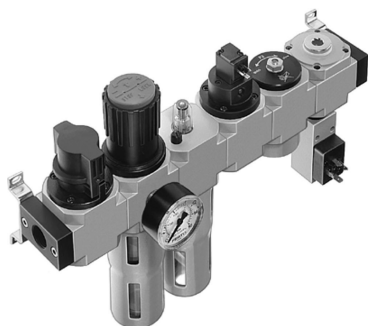

SEFI

FESTO

HE-LFR-HEE-HEL-3/4-D-MIDI

Code informatique SEFI : 9276446

Désignation

HE-LFR-HEE-HEL-3/4-D-MIDI

Caractéristiques

Raccordement :