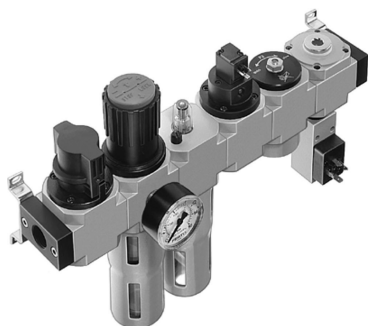

## HE-LFR-HEE-HEL-1/8-D-MINI

Code informatique SEFI : 9276440

**Désignation**

**HE-LFR-HEE-HEL-1/8-D-MINI**

**Caractéristiques**

Raccordement :

1/8

*Informations données à titre indicatives, non contractuelles*