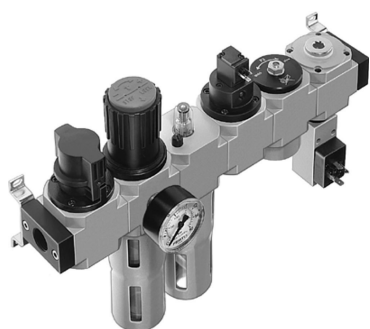

SEFI

FESTO

HE-LFR-HEE-HEL-1/4-D-MIDI

Code informatique SEFI : 9276443

Désignation

HE-LFR-HEE-HEL-1/4-D-MIDI

Caractéristiques

Raccordement :