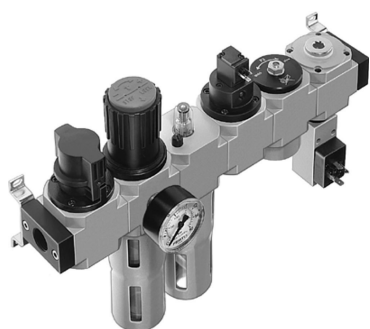

SEFI

FESTO

HE-LFR-HEE-HEL-1/2-D-MAXI

Code informatique SEFI : 9276447

Désignation

HE-LFR-HEE-HEL-1/2-D-MAXI

Caractéristiques

Raccordement :