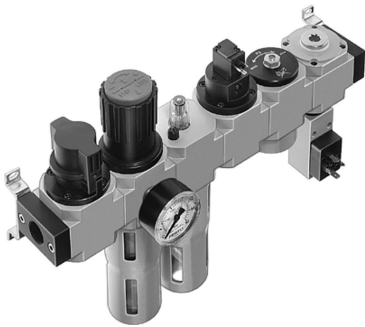

## **HE-LFR-HEE-HEL-1-D-MAXI**

**Code informatique SEFI : 9276449**

**Désignation**

**HE-LFR-HEE-HEL-1-D-MAXI**

**Caractéristiques**

Raccordement :

1

*Informations données à titre indicatives, non contractuelles*