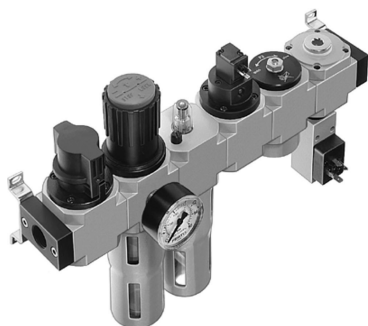

## HE-LFR-HEE-HEL-PEV-3/8-D-MINI

Code informatique SEFI : 9276462

**Désignation**

**HE-LFR-HEE-HEL-PEV-3/8-D-MINI**

**Caractéristiques**

Raccordement :

3/8

*Informations données à titre indicatives, non contractuelles*