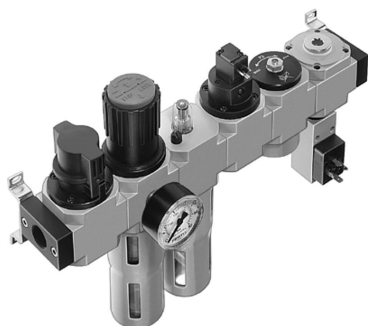

SEFI

FESTO

HE-LFR-HEE-HEL-PEV-3/8-D-MIDI

Code informatique SEFI : 9276464

Désignation

HE-LFR-HEE-HEL-PEV-3/8-D-MIDI

Caractéristiques

Raccordement :