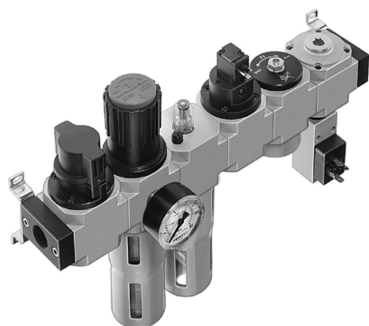

## HE-LFR-HEE-HEL-PEV-3/4-D-MIDI

Code informatique SEFI : 9276466

**Désignation**

**HE-LFR-HEE-HEL-PEV-3/4-D-MIDI**

**Caractéristiques**

Raccordement :

3/4

*Informations données à titre indicatives, non contractuelles*