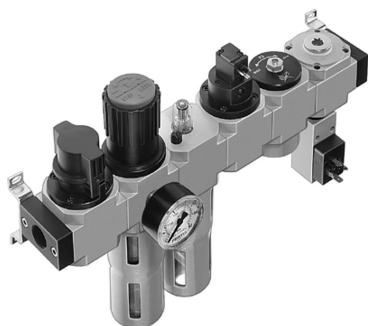

SEFI

FESTO

HE-LFR-HEE-HEL-PEV-1/4-D-MIDI

Code informatique SEFI : 9276463

Désignation

HE-LFR-HEE-HEL-PEV-1/4-D-MIDI

Caractéristiques

Raccordement :