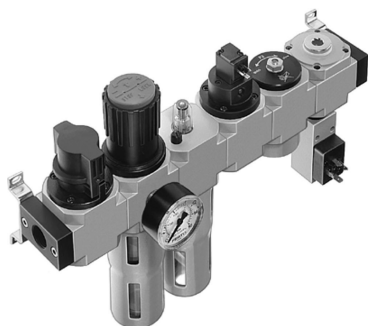

## HE-LFR-HEE-HEL-PEV-1/4-D-MIDI

Code informatique SEFI : 9276463

**Désignation**

**HE-LFR-HEE-HEL-PEV-1/4-D-MIDI**

**Caractéristiques**

Raccordement :

1/4

*Informations données à titre indicatives, non contractuelles*