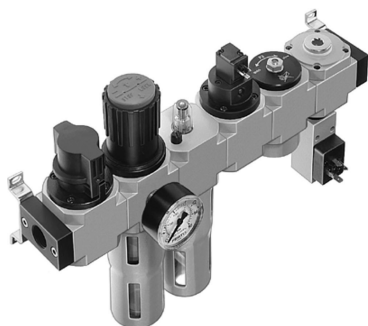

## HE-LFR-HEE-HEL-PEV-1/2-D-MIDI

Code informatique SEFI : 9276465

**Désignation**

**HE-LFR-HEE-HEL-PEV-1/2-D-MIDI**

**Caractéristiques**

Raccordement :

1/2

*Informations données à titre indicatives, non contractuelles*