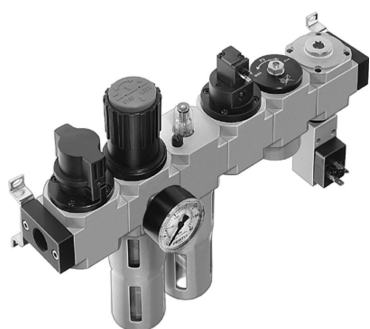

## HE-LFR-HEE-HEL-PEV-1/2-D-MAXI

Code informatique SEFI : 9276467

**Désignation**

**HE-LFR-HEE-HEL-PEV-1/2-D-MAXI**

**Caractéristiques**

Raccordement :

1/2

*Informations données à titre indicatives, non contractuelles*