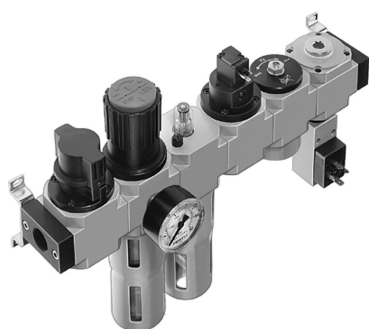

## HE-LFR-HEE-HEL-PEV-1-D-MAXI

Code informatique SEFI : 9276469

**Désignation**

**HE-LFR-HEE-HEL-PEV-1-D-MAXI**

**Caractéristiques**

Raccordement :

1

*Informations données à titre indicatives, non contractuelles*