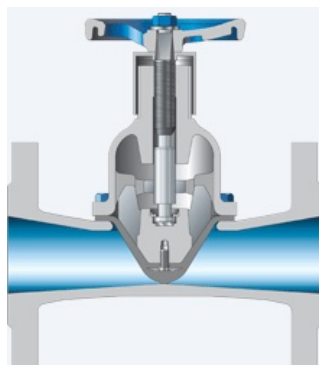

SEFI

amri

MEMBRANE KB DN50

Code informatique SEFI : 9246188

Désignation

**ROBINET A MEMBRANE SISTO NBR PR SISTO KB MEMBRANE KB
DN50 AMRI KSB**

Caractéristiques

DN : _____ 50 _____