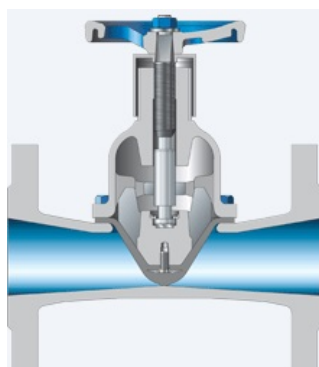

### Désignation

ROBINET A MEMBRANE SISTO EPDM PR SISTO KB MEMBRANE KB  
DN65 AMRI KSBg

### Caractéristiques

DN : 65