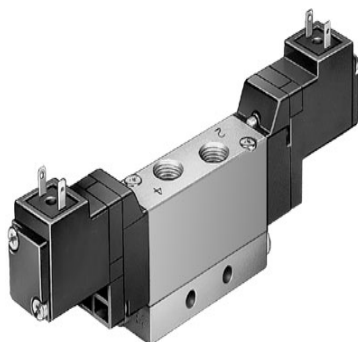

FESTO

JMEBH-5/2-D-1-ZSR-C (184495)

Code informatique SEFI : 9138656

Désignation

DISTRIBUTEUR NORMALISE FESTO 5/2 BIST 24DC ISO1 CONNECT M12
Référence JMEBH-5/2-D-1-ZSR-C (184495)g

Caractéristiques

Raccordement : M12
Tension : 24VCC