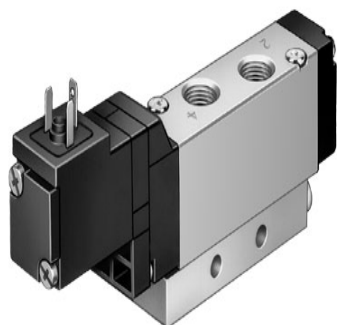

## MEBH-5/2-1/8-P-B- 110AC(173057)

Code informatique SEFI : 9138255

### Désignation

DISTRIBUTEUR FESTO DIST 5/2 MONOSTABLE 110AC Référence MEBH-5/2-1/8-P-B-110AC(173057)g

### Caractéristiques

Raccordement : 1/8

Tension : 110VAC