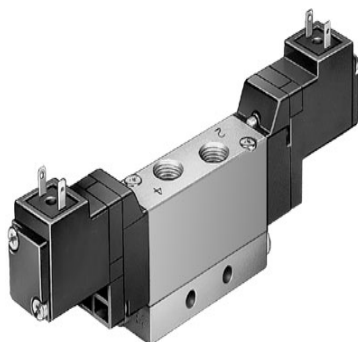

FESTO

JMEBH-5/2-5,0-B-110AC (173068)

Code informatique SEFI : 9138266

Désignation

DISTRIBUTEUR FESTO DIST 5/2 BISTABLE 110AC Référence JMEBH-5/2-5,0-B-110AC (173068)g

Caractéristiques

Raccordement :	<u>M5</u>
Tension :	<u>110VAC</u>