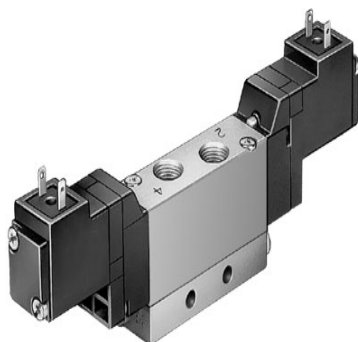

### Désignation

DISTRIBUTEUR FESTO DIST 5/2 BISTABLE 110AC Référence JMEBH-5/2-1/8-P-B110AC(173054)g

### Caractéristiques

Raccordement : 1/8  
Tension : 110VAC