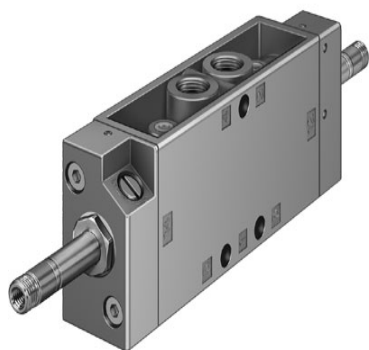

## JMFH-5-1/8 (8820)

Code informatique SEFI : 9049964

**Désignation**      DISTRIBUTEUR FESTO 5/2 BISTABLE SANS BOBINE Référence JMFH-5-1/8 (8820)g

**Caractéristiques** Raccordement : 1/8