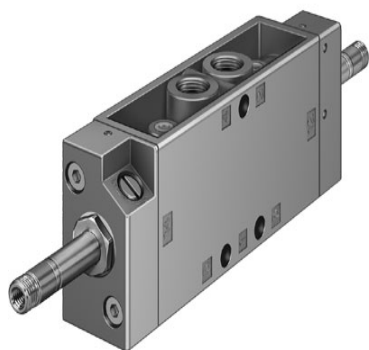

### Désignation

DISTRIBUTEUR FESTO 5/2 BIST. SANS BOB. PILOT.EXT. Référence JMFH-5-1/4-S (14009)g

### Caractéristiques

Raccordement : 1/4

header found or type unknown