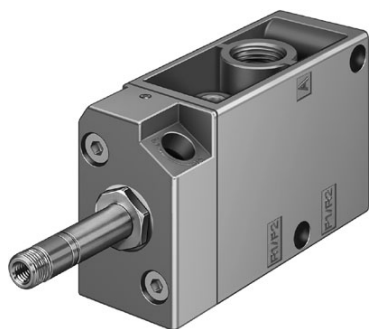

SEFI

FESTO

MOFH-3-3/4 (11969)

Code informatique SEFI : 9086811

Désignation

**DISTRIBUTEUR FESTO DISTRIB 3/2 NO SANS BOBINE Référence
MOFH-3-3/4 (11969)**

Caractéristiques

Raccordement :