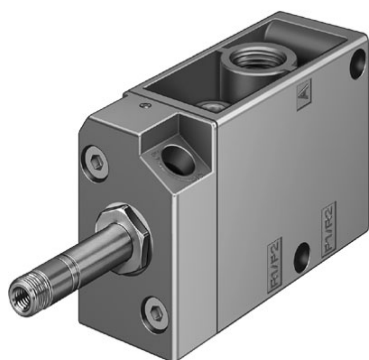

FESTO

MOFH-3-1/8 (7877)

Code informatique SEFI : 9086810

Désignation DISTRIBUTEUR FESTO DISTRIB 3/2 NO SANS BOBINE Référence MOFH-3-1/8 (7877)g

Caractéristiques Raccordement : 1/8