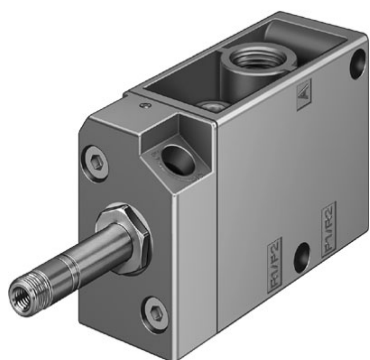

## MOFH-3-1/2 (7884)

Code informatique SEFI : 9086808

**Désignation**      DISTRIBUTEUR FESTO DISTRIB 3/2 NO SANS BOBINE Référence MOFH-3-1/2 (7884)g

**Caractéristiques** Raccordement : 1/2