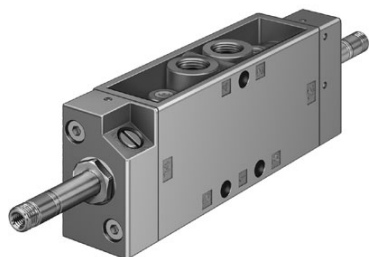

SEFI

FESTO

JMFH-5-3/8-B (19700)

Code informatique SEFI : 9087556

Désignation

DISTRIBUTEUR FESTO DIST 5/2 BISTABLE SANS BOBINE Référence JMFH-5-3/8-B (19700)

Caractéristiques

Raccordement :