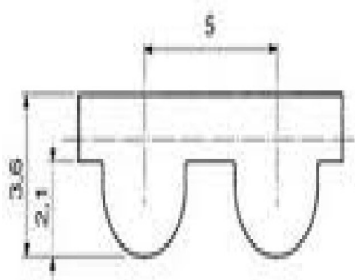

### Désignation

COURROIE LONGLENGHT GATES Larg.15 mm -NEOPRENE + ACIER-  
Référence 5MR 15 LL STEEL Gg