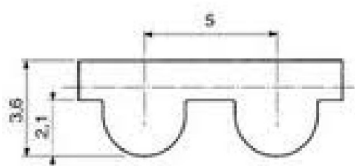

SEFI

5MR 15 LL GLASS G

Code informatique SEFI : 9174725

Désignation

**COURROIE LONGLENGHT GATES Larg.15 mm -NEOPRENE + VERRE-
Référence 5MR 15 LL GLASS G**

Caractéristiques

Informations données à titre indicatives, non contractuelles