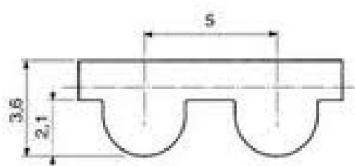

### Désignation

**COURROIE LONGLENGHT GATES Larg.10 mm -NEOPRENE + ACIER-  
Référence 5MR 10 LL STEEL G**