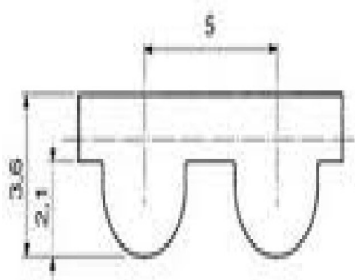

5MR 10 LL GLASS G

Code informatique SEFI : 9174723

Désignation

COURROIE LONGLENGHT GATES Larg.10 mm -NEOPRENE + VERRE-
Référence 5MR 10 LL GLASS Gg

Caractéristiques

header found or type unknown

Informations données à titre indicatives, non contractuelles