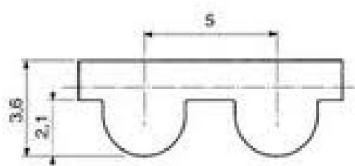

SEFI

5M 6 LL STEEL G

Code informatique SEFI : 9174722

Désignation

**COURROIE LONGLENGHT GATES Larg. 6 mm -NEOPRENE + ACIER-
Référence 5M 6 LL STEEL G**

Caractéristiques

Informations données à titre indicatives, non contractuelles