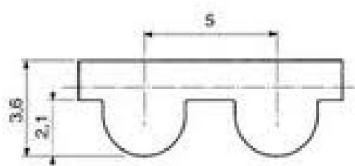

### Désignation

**COURROIE LONGLENGHT GATES Larg. 6 mm -NEOPRENE + VERRE-  
Référence 5M 6 LL GLASS G**