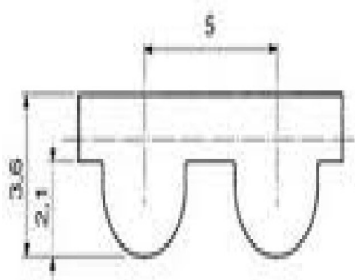

### Désignation

COURROIE LONGLENGHT GATES Larg. 6 mm -NEOPRENE + VERRE-  
Référence 5M 6 LL GLASS Gg