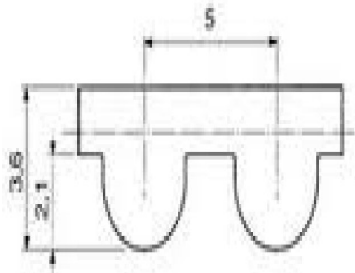

5M 25 LL STEEL G

Code informatique SEFI : 9174720

Désignation

COURROIE LONGLENGHT GATES Larg.25 mm -NEOPRENE + ACIER-
Référence 5M 25 LL STEEL Gg

Caractéristiques

header found or type unknown

Informations données à titre indicatives, non contractuelles