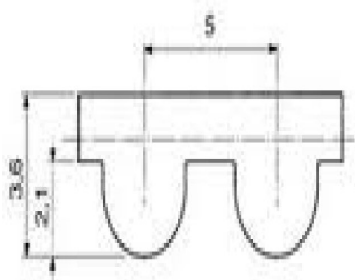

5M 25 LL GLASS G

Code informatique SEFI : 9174719

Désignation

COURROIE LONGLENGHT GATES Larg.25 mm -NEOPRENE + VERRE-
Référence 5M 25 LL GLASS Gg

Caractéristiques

header found or type unknown

Informations données à titre indicatives, non contractuelles