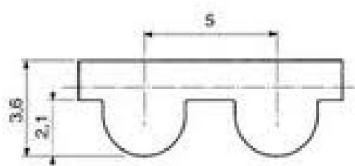

SEFI

5M 15 LL GLASS G

Code informatique SEFI : 9174717

Désignation

**COURROIE LONGLENGHT GATES Larg.15 mm -NEOPRENE + VERRE-
Référence 5M 15 LL GLASS G**

Caractéristiques

Informations données à titre indicatives, non contractuelles