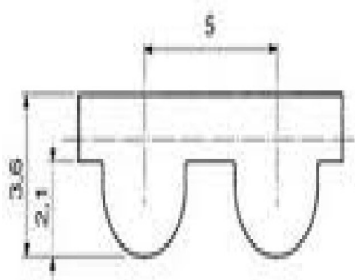

### Désignation

COURROIE LONGLENGHT GATES Larg.10 mm -NEOPRENE + ACIER-  
Référence 5M 10 LL STEEL Gg