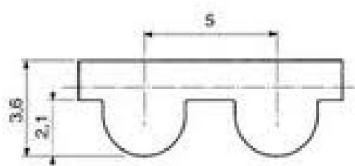

SEFI

5M 10 LL GLASS G

Code informatique SEFI : 9174715

Désignation

**COURROIE LONGLENGHT GATES Larg.10 mm -NEOPRENE + VERRE-
Référence 5M 10 LL GLASS G**

Caractéristiques

Informations données à titre indicatives, non contractuelles