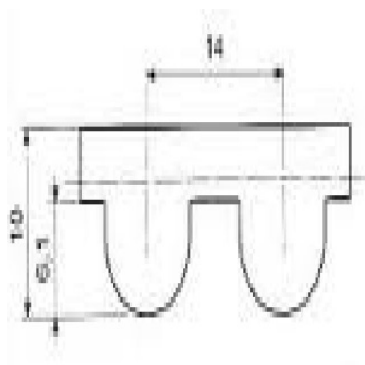

14M 85 LL STEEL G

Code informatique SEFI : 9174714

Désignation

COURROIE LONGLENGHT GATES Larg.85 mm -NEOPRENE + ACIER-
Référence 14M 85 LL STEEL Gg

Caractéristiques

header found or type unknown