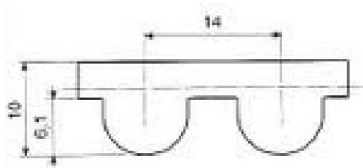

SEFI

14M 85 LL GLASS G

Code informatique SEFI : 9174713

Désignation

**COURROIE LONGLENGHT GATES Larg.85 mm -NEOPRENE + VERRE-
Référence 14M 85 LL GLASS G**

Caractéristiques

Informations données à titre indicatives, non contractuelles