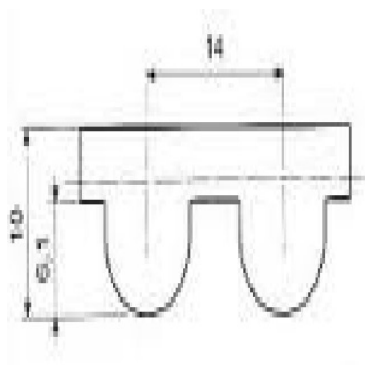

14M 85 LL GLASS G

Code informatique SEFI : 9174713

Désignation

COURROIE LONGLENGHT GATES Larg.85 mm -NEOPRENE + VERRE-
Référence 14M 85 LL GLASS Gg

Caractéristiques

header found or type unknown